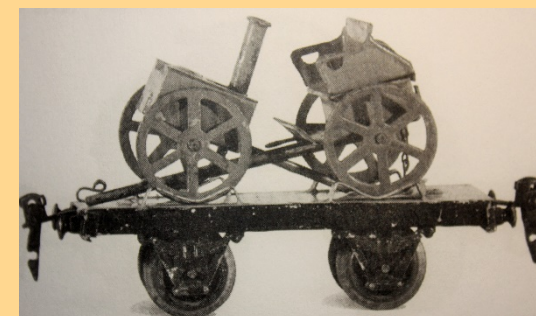

n° de commande MA 197

Prix 280.00 CHF

Märklin réf 1925/8400/9

Construit en 1915 et 1916

Echelle O

Set de 2 voitures pour soldats faisant partie du wagon 1925/8400/9
Il est plus facile de trouver le wagon que le chargement ...

En très bel état

Wagon original complet